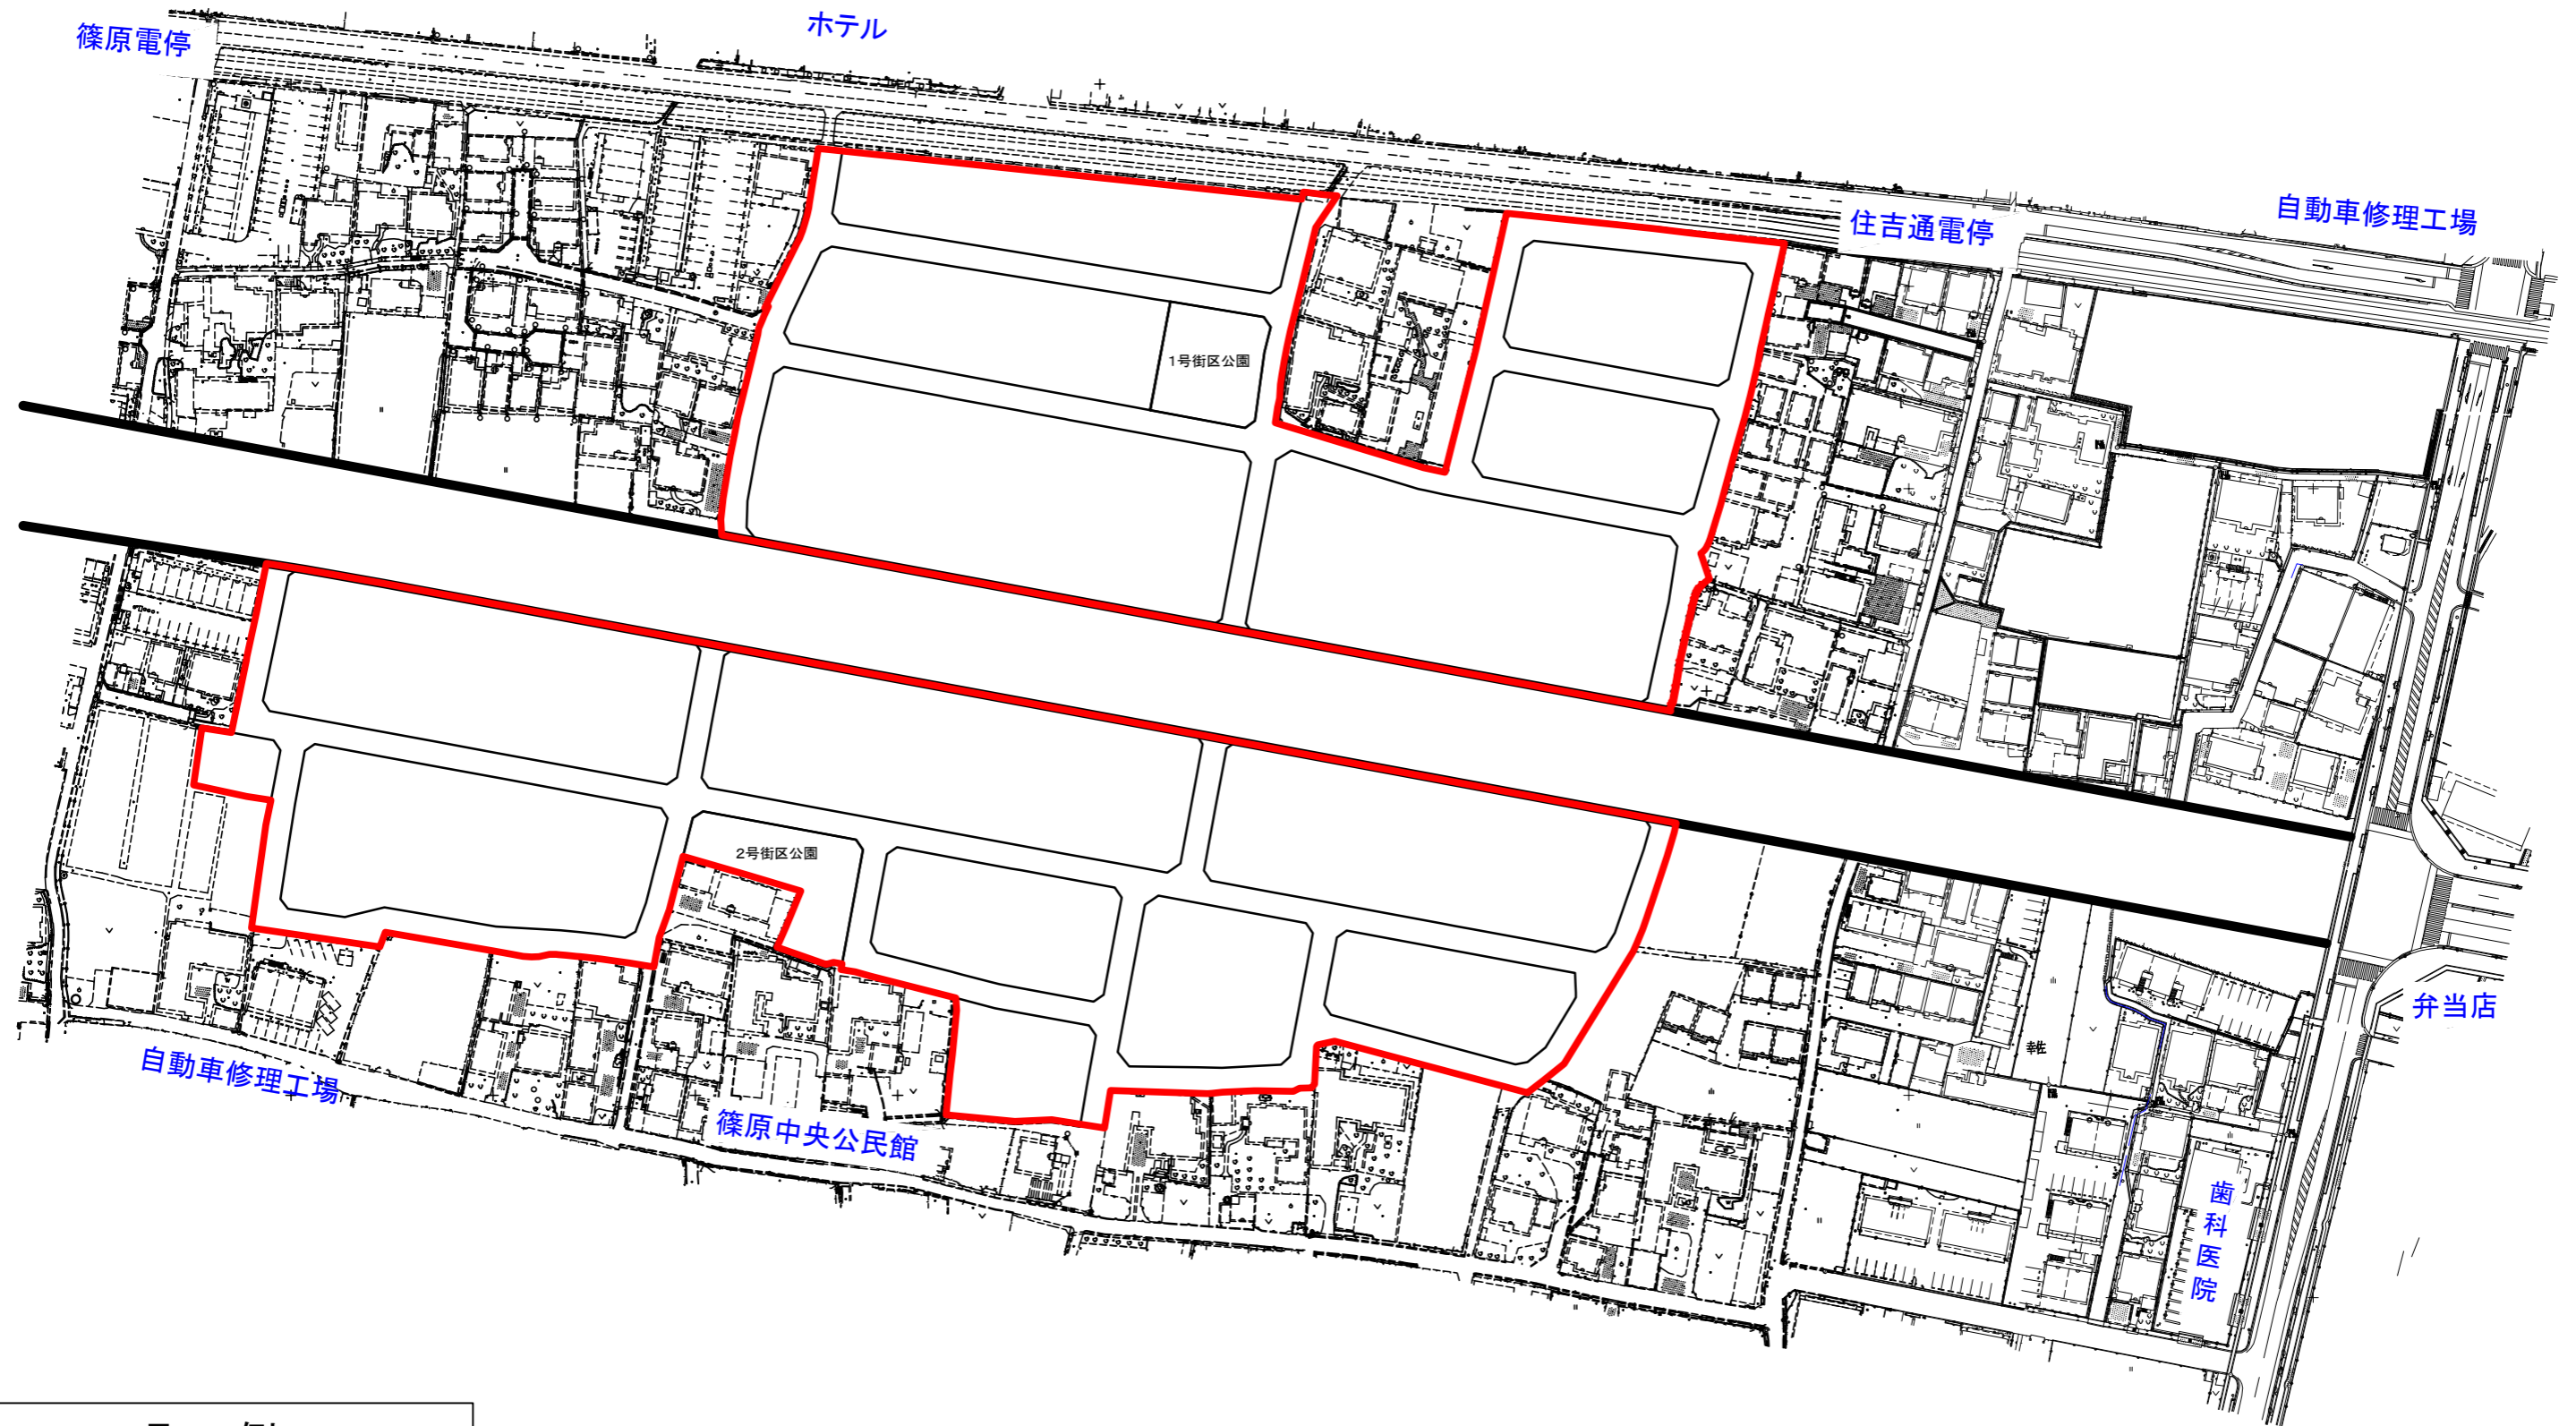

高知広域都市計画事業 篠原土地区画整理事業

位置図

凡 例

 土地区画整理事業施行地区界