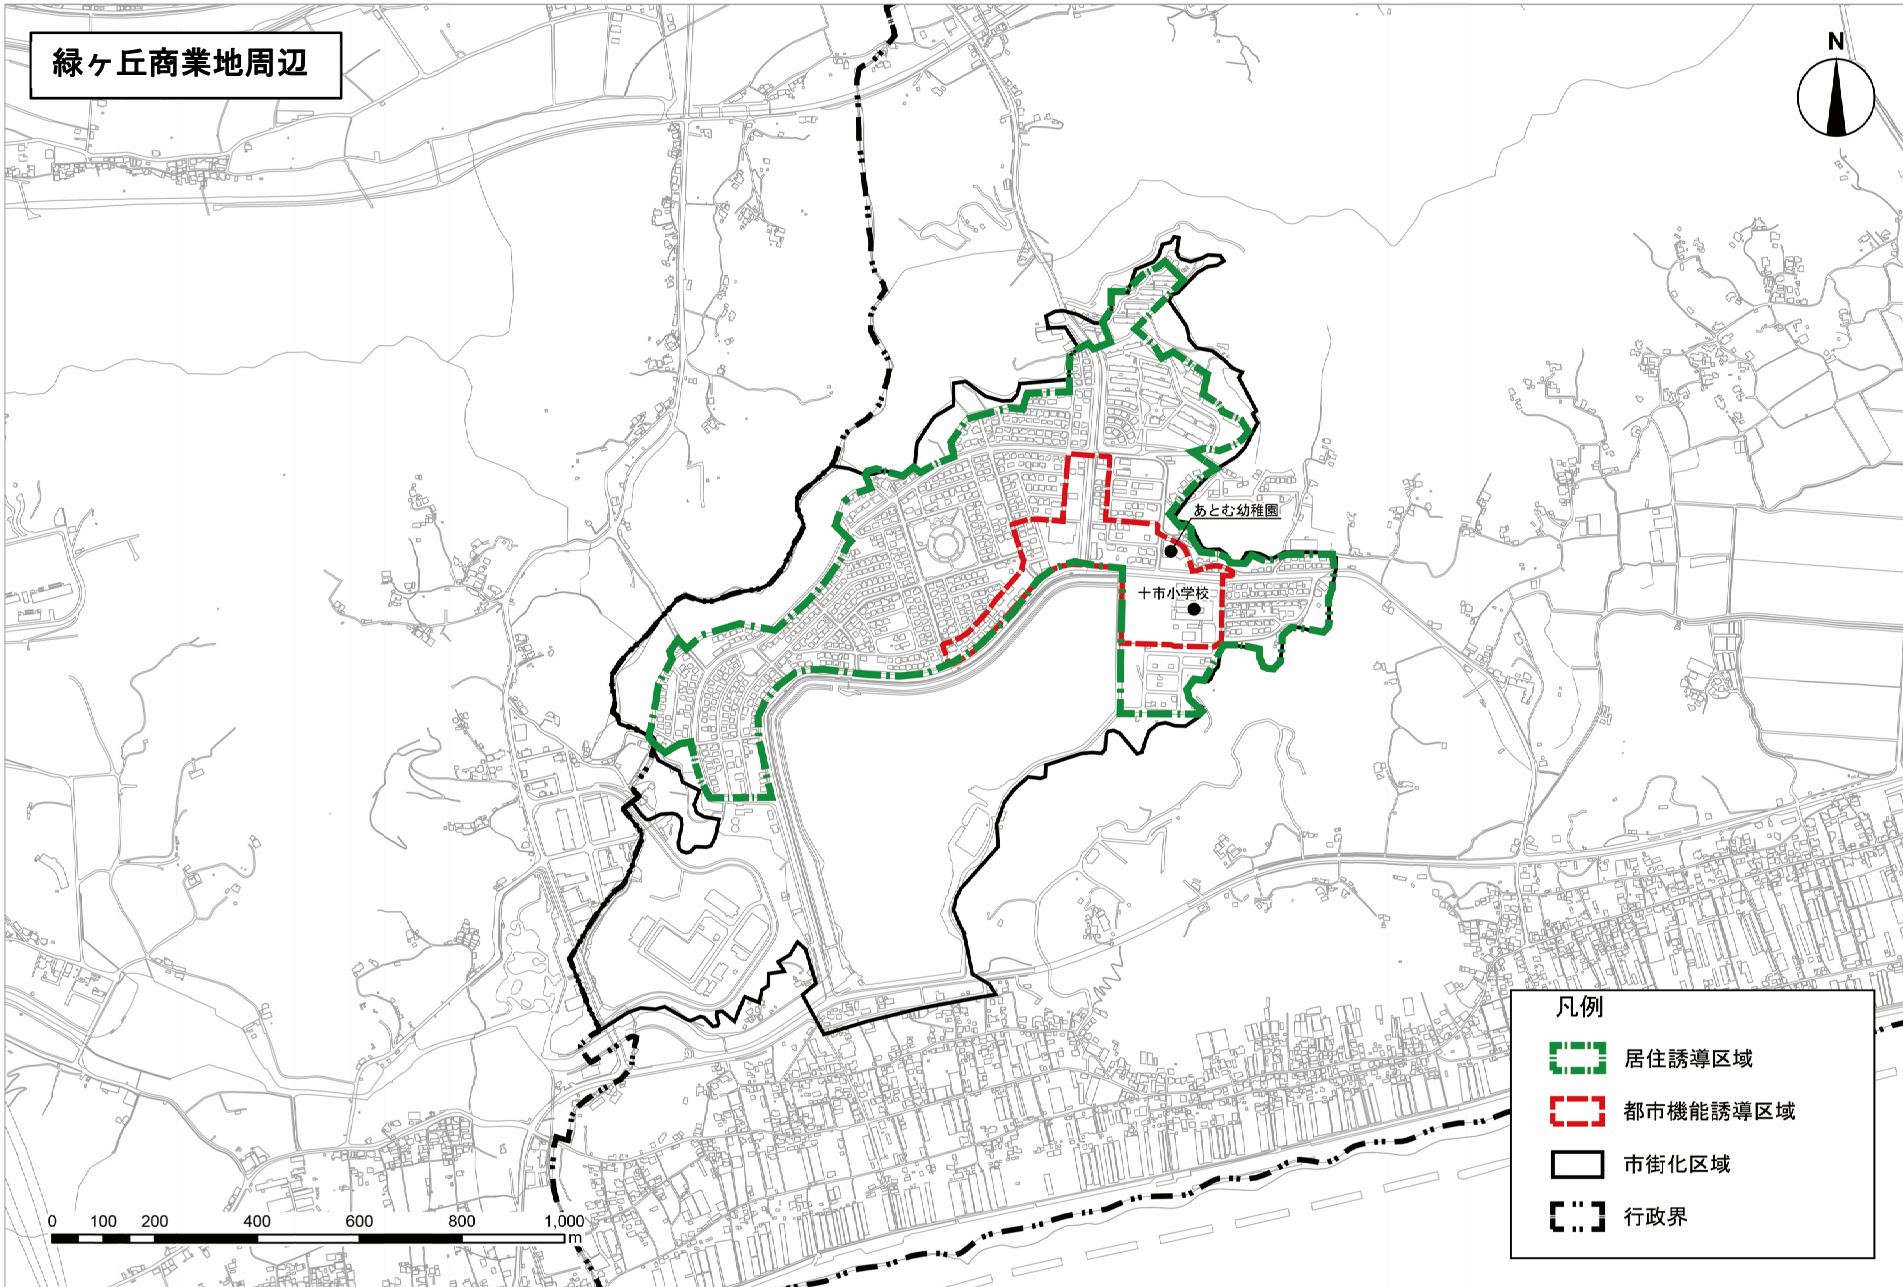

緑ヶ丘商業地周辺

- 凡例
- 居住誘導区域
 - 都市機能誘導区域
 - 市街化区域
 - 行政界

0 100 200 400 600 800 1,000 m