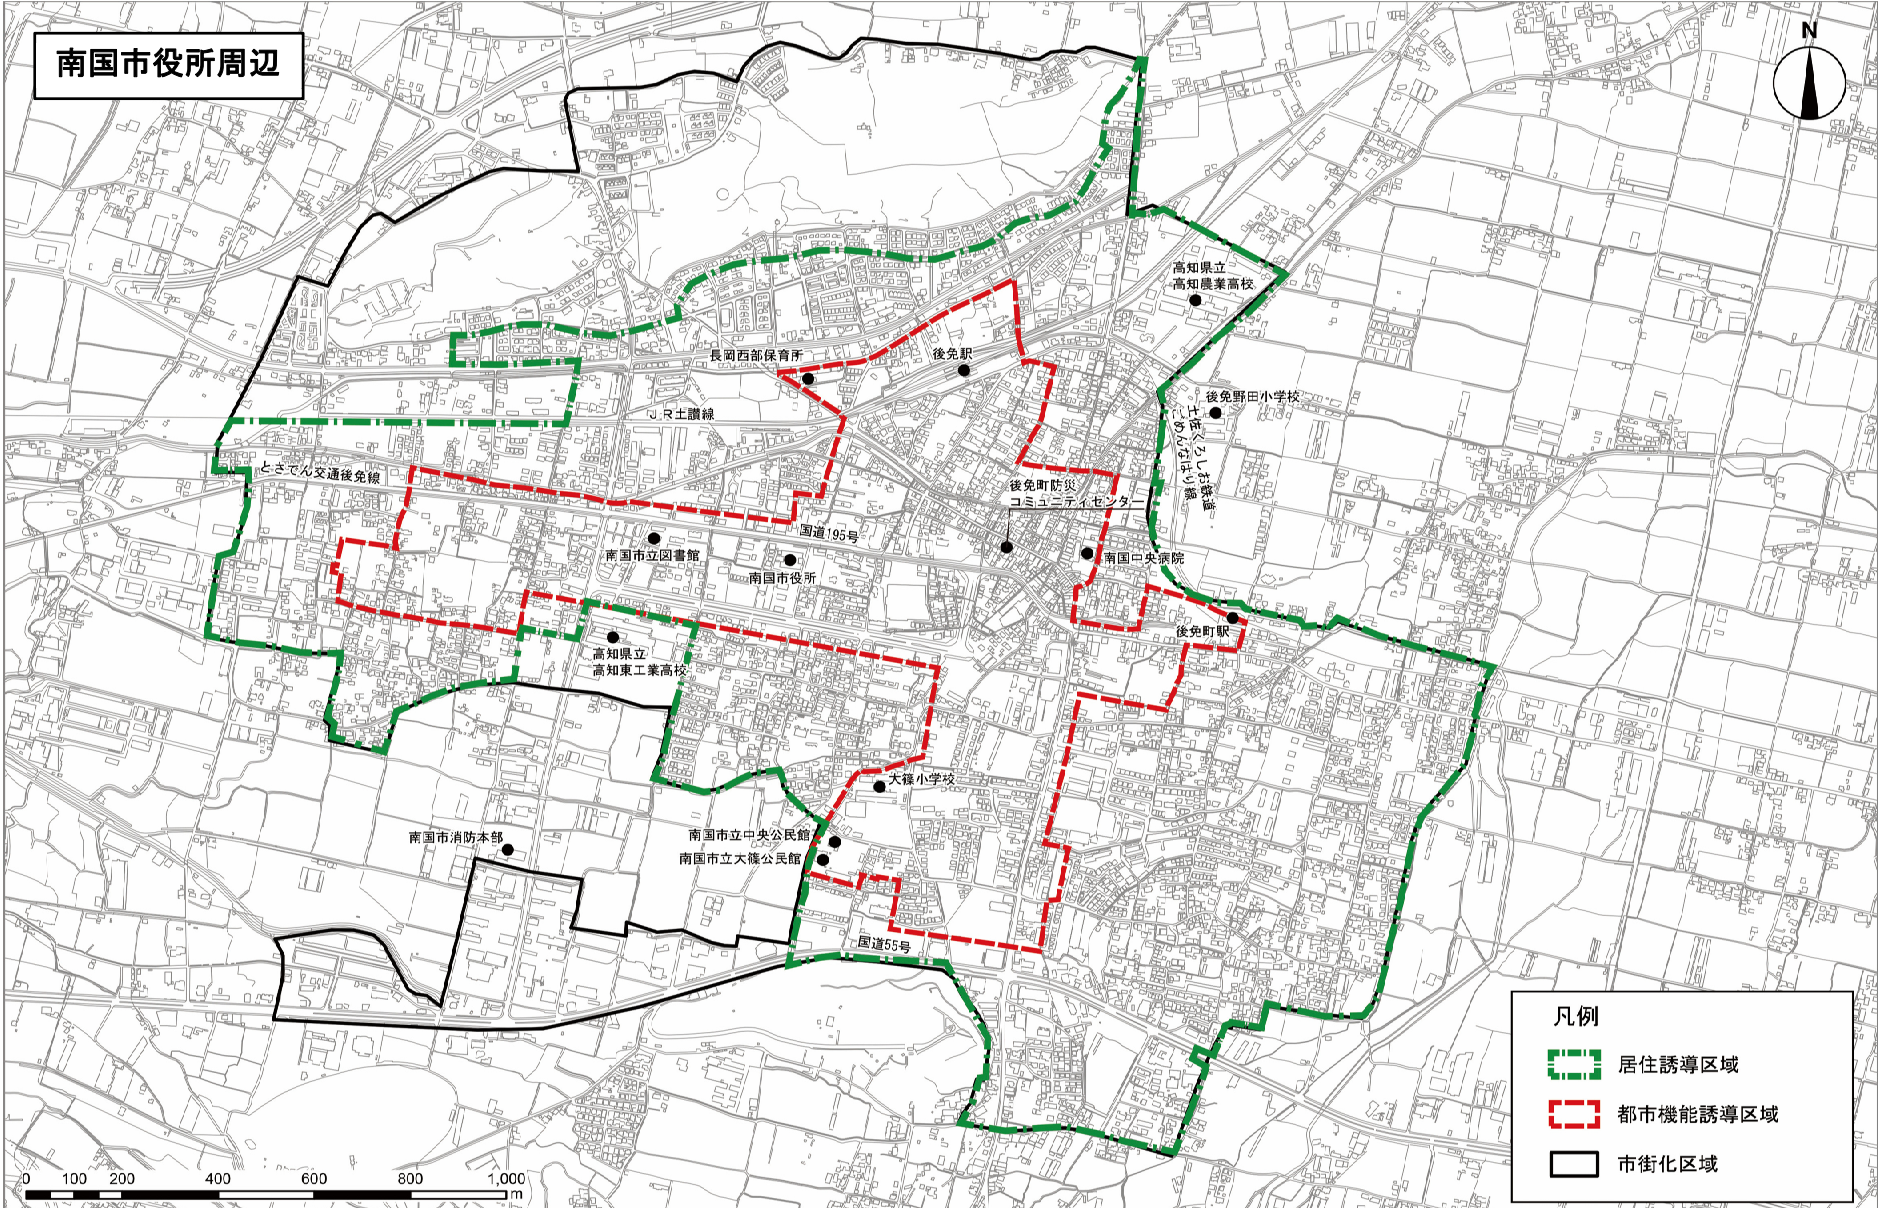

南国市役所周辺

- 凡例
-  居住誘導区域
 -  都市機能誘導区域
 -  市街化区域

0 100 200 400 600 800 1,000 m